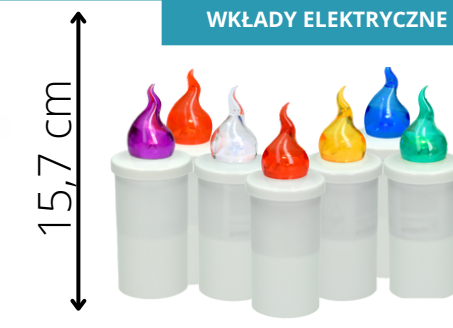

PEPER 2R6

mix 12 szt.

10,8 cm

brutto: 5,17

4²⁰
szt.

S1

mix 12 szt.

15,7 cm