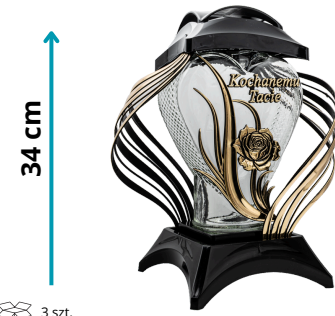

IP 1038

45,55
1szt/netto